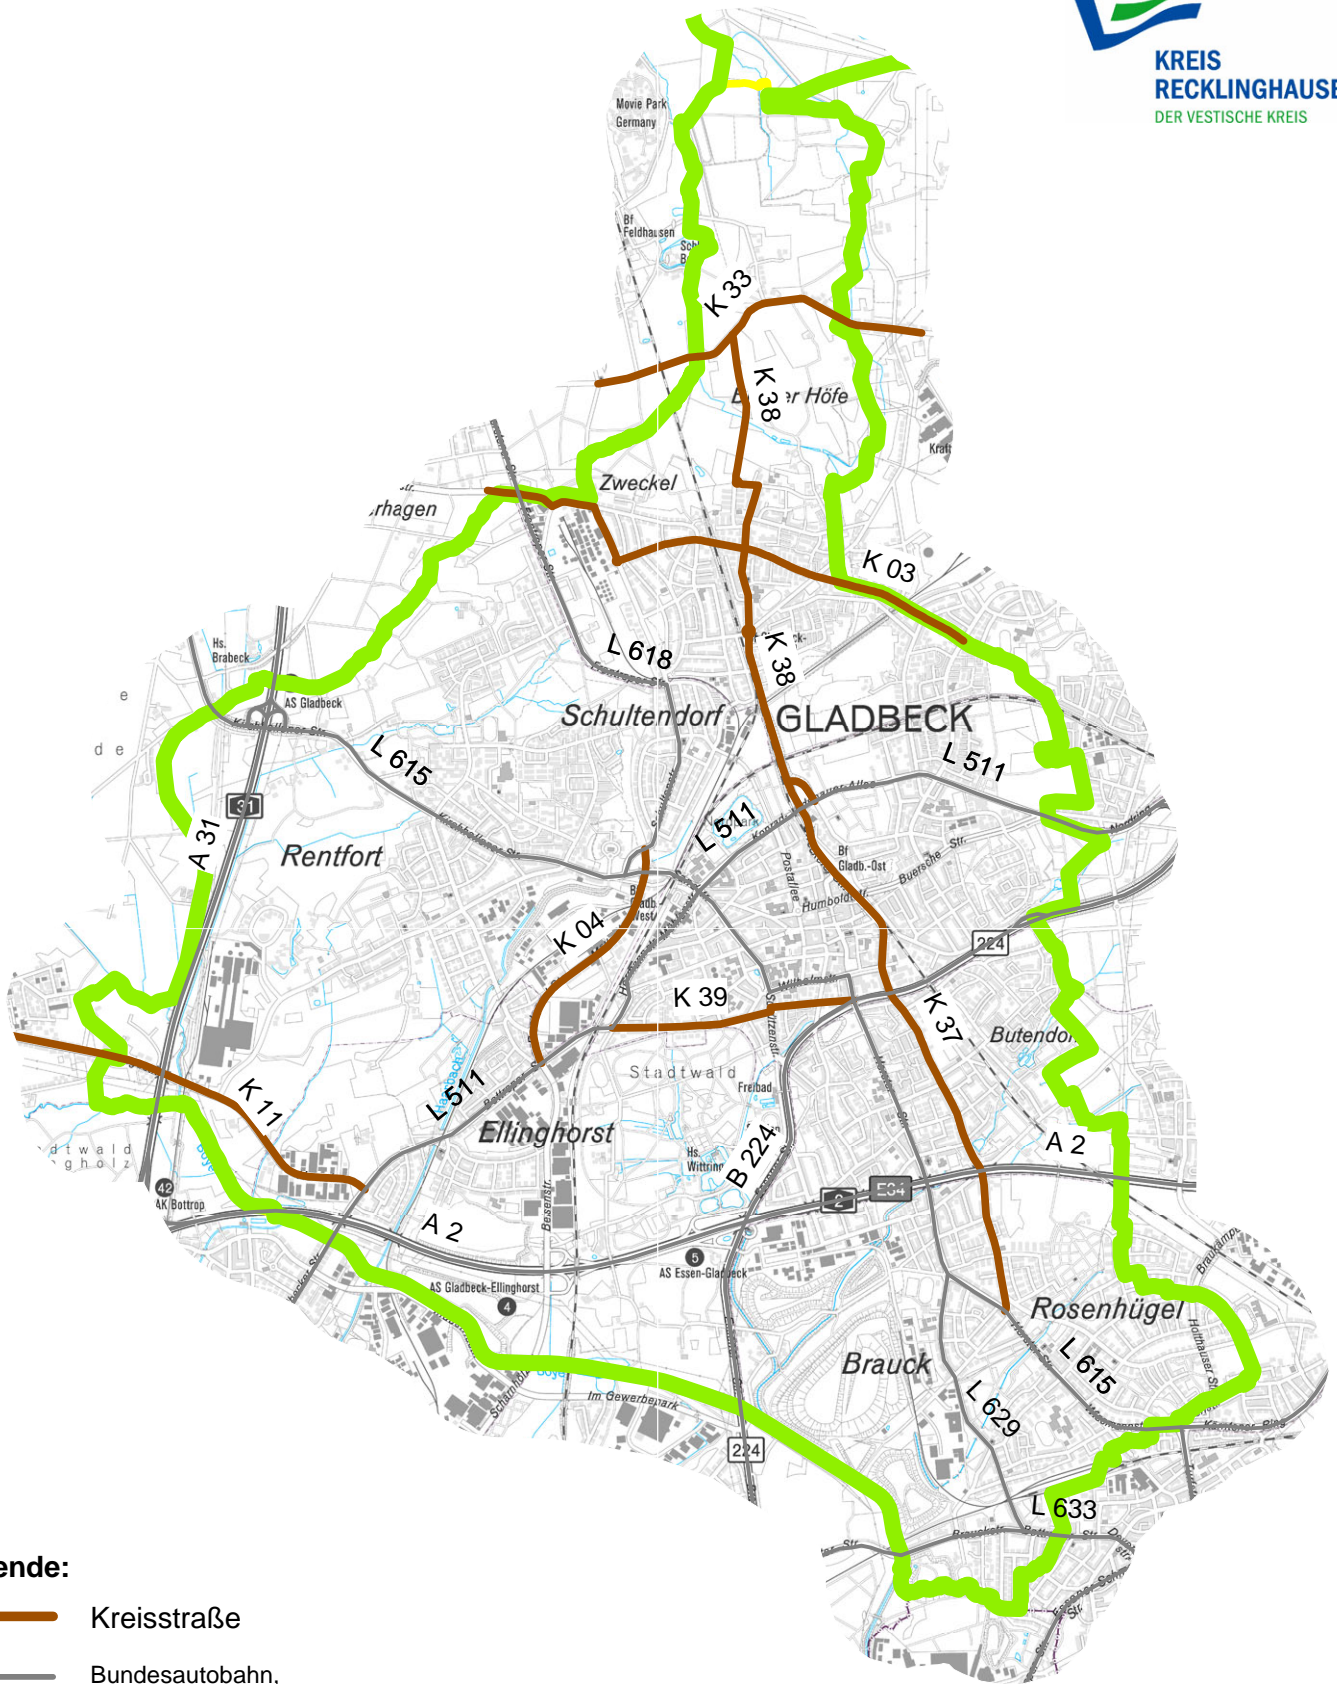

Kreisstraßen im Stadtgebiet: Gladbeck

Legende:

-  Kreisstraße
-  Bundesautobahn,
Bundes- und Landesstraße
-  Gemeindegrenze
-  Kreisgrenze

FD 66 Tiefbau u. Kreisgartenbaulehrbetrieb
Kartengrundlage:
© Regionalverband Ruhr.
Stand: August 2010